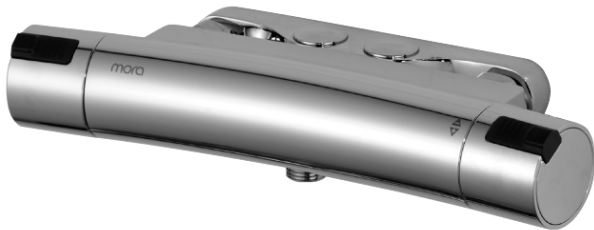

# Mora MMIX T5 40 c/c termostatblandare

mora<sup>®</sup> ARMATUR

Mora MMIX kombinerar en formskön och ergonomisk design med en energieffektiv insida. Designen präglas av en smekamt böljande geometri och förmedlar en tidlös och sammanhängande stil över hela serien. Vårt unika miljökoncept EcoSafe™ ligger till grund för utvecklingsarbetet och bidrar till låg energiförbrukning och långsiktig miljöhänsyn. Blandaren är blyfri.

- Duschanslutning ned
- Inklusive väggfäste 40-160 c/c
- Röranslutning uppåt eller nedåt
- Tryckbalanserad termostatinsats
- Säkerhetsspärr 38°
- Eco stopp 9 l/min vid 3 bar
- Utsprång med väggbricka 85 mm
- Lead Free (blyfri)
- Ansl. utv. G1/2
- Återströmningsskydd enligt EU-standard SS-EN 1717

EcoSafe

Mora Eco

Comfort Shower

Lead Free

Utförande  
Krom

MA nr  
73 12 02

RSK nr  
8344075