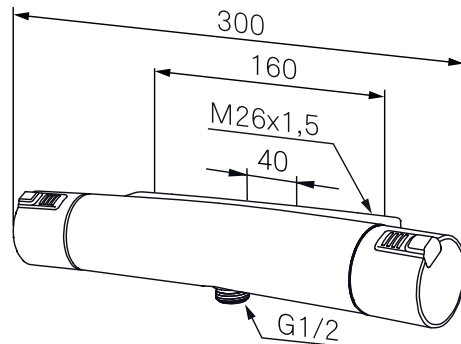

- Duschanslutning ned
- Inklusive väggfäste 40-160 c/c
- Röranslutning uppåt eller nedåt
- Tryckbalanserad termostatinsats
- Säkerhetsspärr 38°
- Eco stopp 9 l/min vid 3 bar
- Utsprång med väggbricka 85 mm
- Lead Free (blyfri)
- Ansl. utv. G1/2
- Återströmningsskydd enligt EU-standard SS-EN 1717